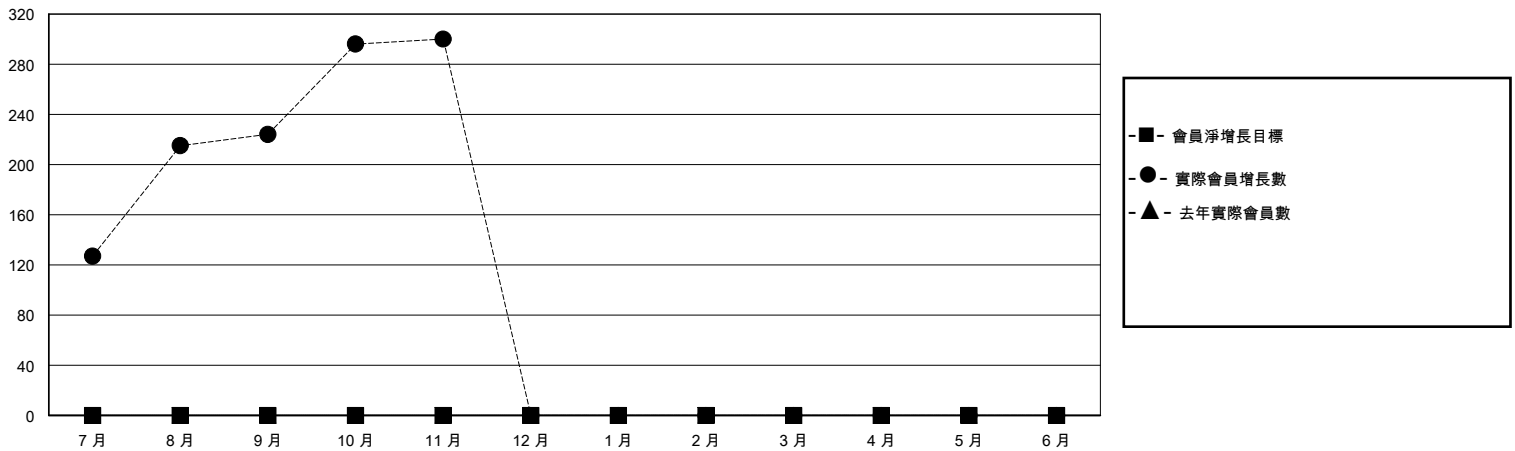

MONTHLY MEMBERSHIP PROGRESS REPORT

District 300B 5

Results as of: 11/30/2023

GMT:

地點 REP OF CHINA

GMT憲章區

分會				位會員@每位須繳			
成果 2023-2024				成果 2023-2024			
季	新分會目標	新會	會員流失的分會	季	會員淨增長目標	實際會員增長數	實際退會會員 (包括轉會)
7月/8月/9月	0	0	0	7月/8月/9月	0	331	31
10月/11月/12月	0	1	0	10月/11月/12月	0	102	13
1月/2月/3月	0	0	0	1月/2月/3月	0	0	0
4月/5月/6月	0	0	0	4月/5月/6月	0	0	0

目標與實際新會累積

目標和實際會員累積

已取消的分會: 0

44 CLUBS OF 53 增添1位或以上的新會員

性別分佈

男 1,231 (71.53%)
女 489 (28.41%)

放棄的會員

[點擊這裡取得彙計會員數據](#)