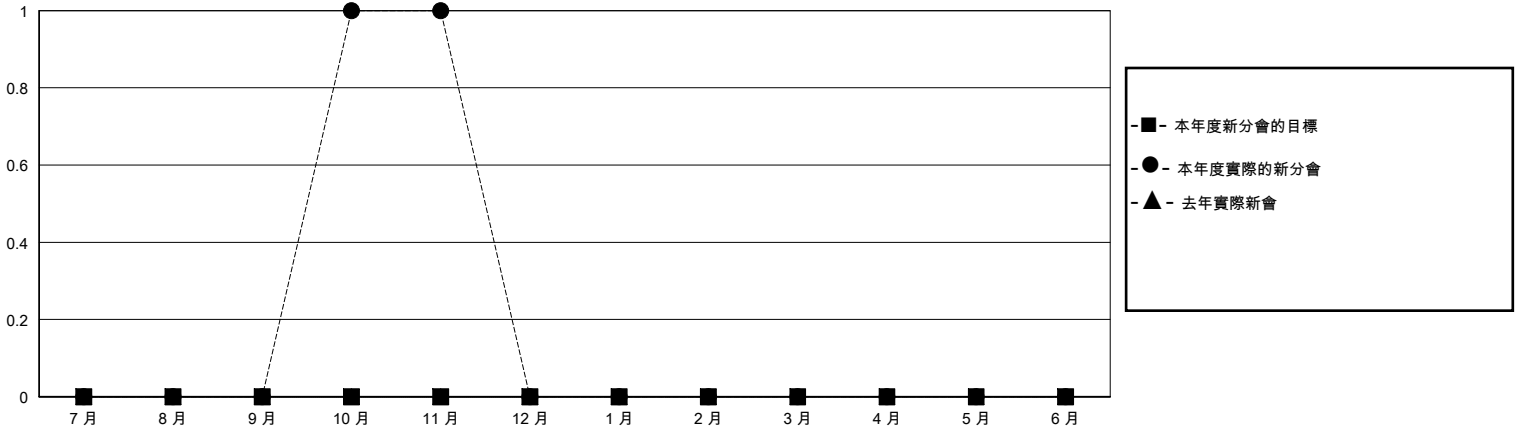

MONTHLY MEMBERSHIP PROGRESS REPORT

District 300B 5

Results as of: 11/30/2023

GMT:

地點 REP OF CHINA

GMT憲章區

分會				位會員@每位須繳			
成果 2023-2024				成果 2023-2024			
季	新分會目標	新會	會員流失的分會	季	會員淨增長目標	實際會員增長數	實際退會會員 (包括轉會)
7月/8月/9月	0	0	0	7月/8月/9月	0	331	31
10月/11月/12月	0	1	0	10月/11月/12月	0	102	13
1月/2月/3月	0	0	0	1月/2月/3月	0	0	0
4月/5月/6月	0	0	0	4月/5月/6月	0	0	0

目標與實際新會累積

目標和實際會員累積

已取消的分會: 0

44 CLUBS OF 53 增添1位或以上的新會員

性別分佈

男 1,231 (71.53%)
女 489 (28.41%)

放棄的會員

[點擊這裡取得彙計會員數據](#)